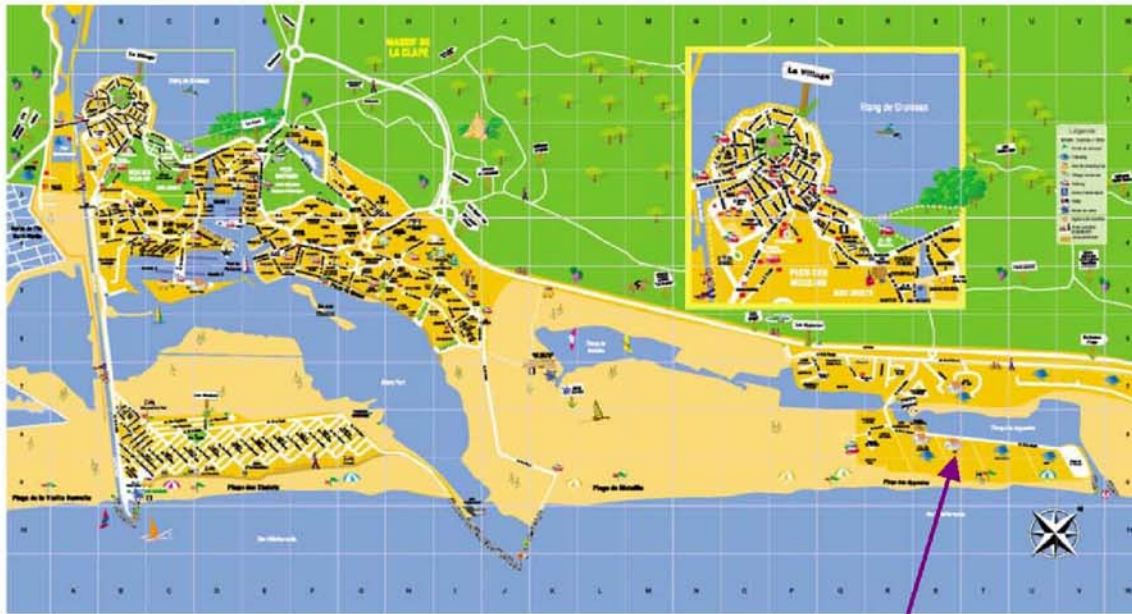

PLAN DE SITUATION DE LA RESIDENCE