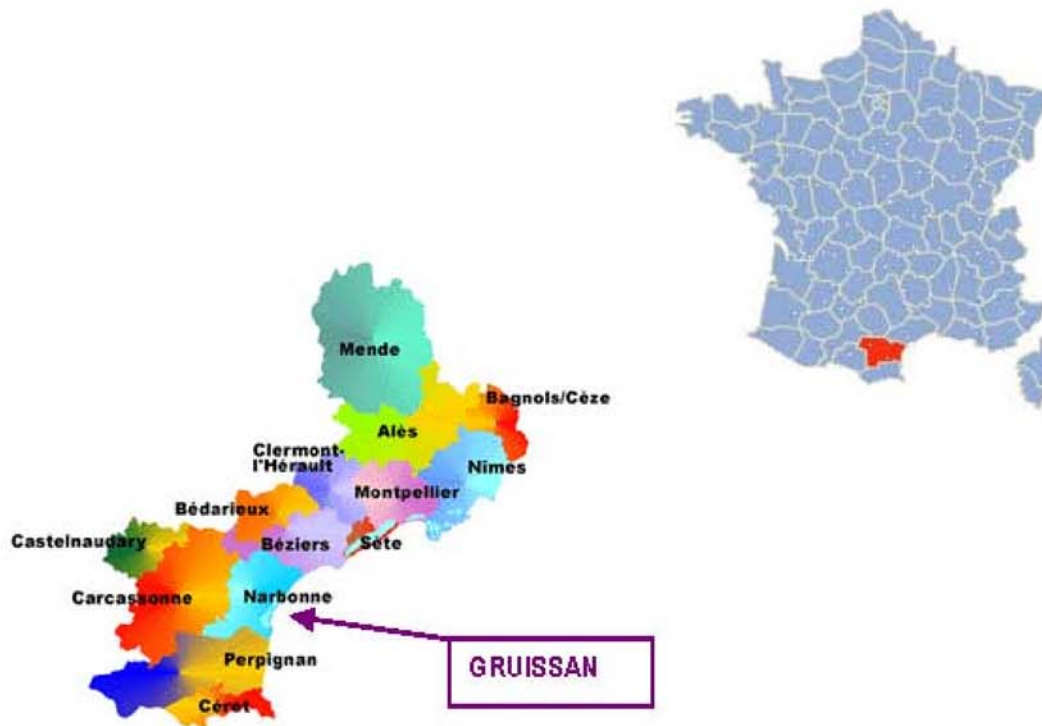

## PLAN D'ACCES

	Carcassonne	Montpellier	Lyon	Paris	Londres	Dublin
Gruissan	70 km	100 km	380 km	860 km	1 200 km	1 700 km

### Par la route

Direction NARBONNE - Autoroute échangeur Narbonne Est  
puis direction les plages.

### Par Avion

Aéroport de Béziers, Agde, Vias (50 km)

Vols pour Paris

Aéroport de Carcassonne Salvaza (70 km)

Vols pour Paris

RYANAIR Carcassonne, vols pour la Belgique et l'Angleterre

Aéroport de Perpignan Rivesaltes (75 km)