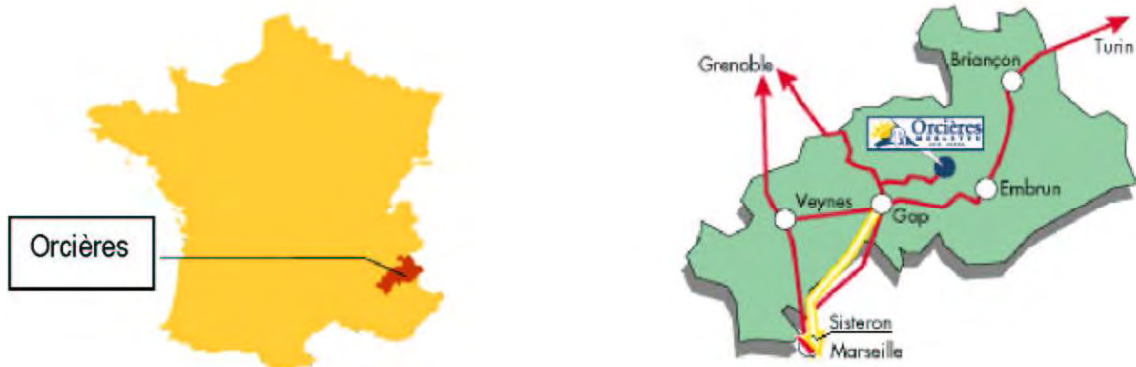

Plan d'accès

	Gap	Grenoble	Marseille	Lyon	Nice	Paris
Orcières	35 km	120 km	214 km	220 km	275 km	679 km

Par le Sud: Autoroute A51 jusqu'à Gap (38 km) puis RN85 et D944
Par le nord: Autoroute A43 jusqu'à Grenoble (120 km) puis RN85 et D944

GAP située à 35 Km de la station.
Transfert gare / station : correspondance en car ou en taxi

Grenoble-Saint-Geoirs à 160 km
Lyon-St-Exupéry à 209 km
Marseille-Marignane à 211 km

Localisation de la résidence

Localisation de la résidence