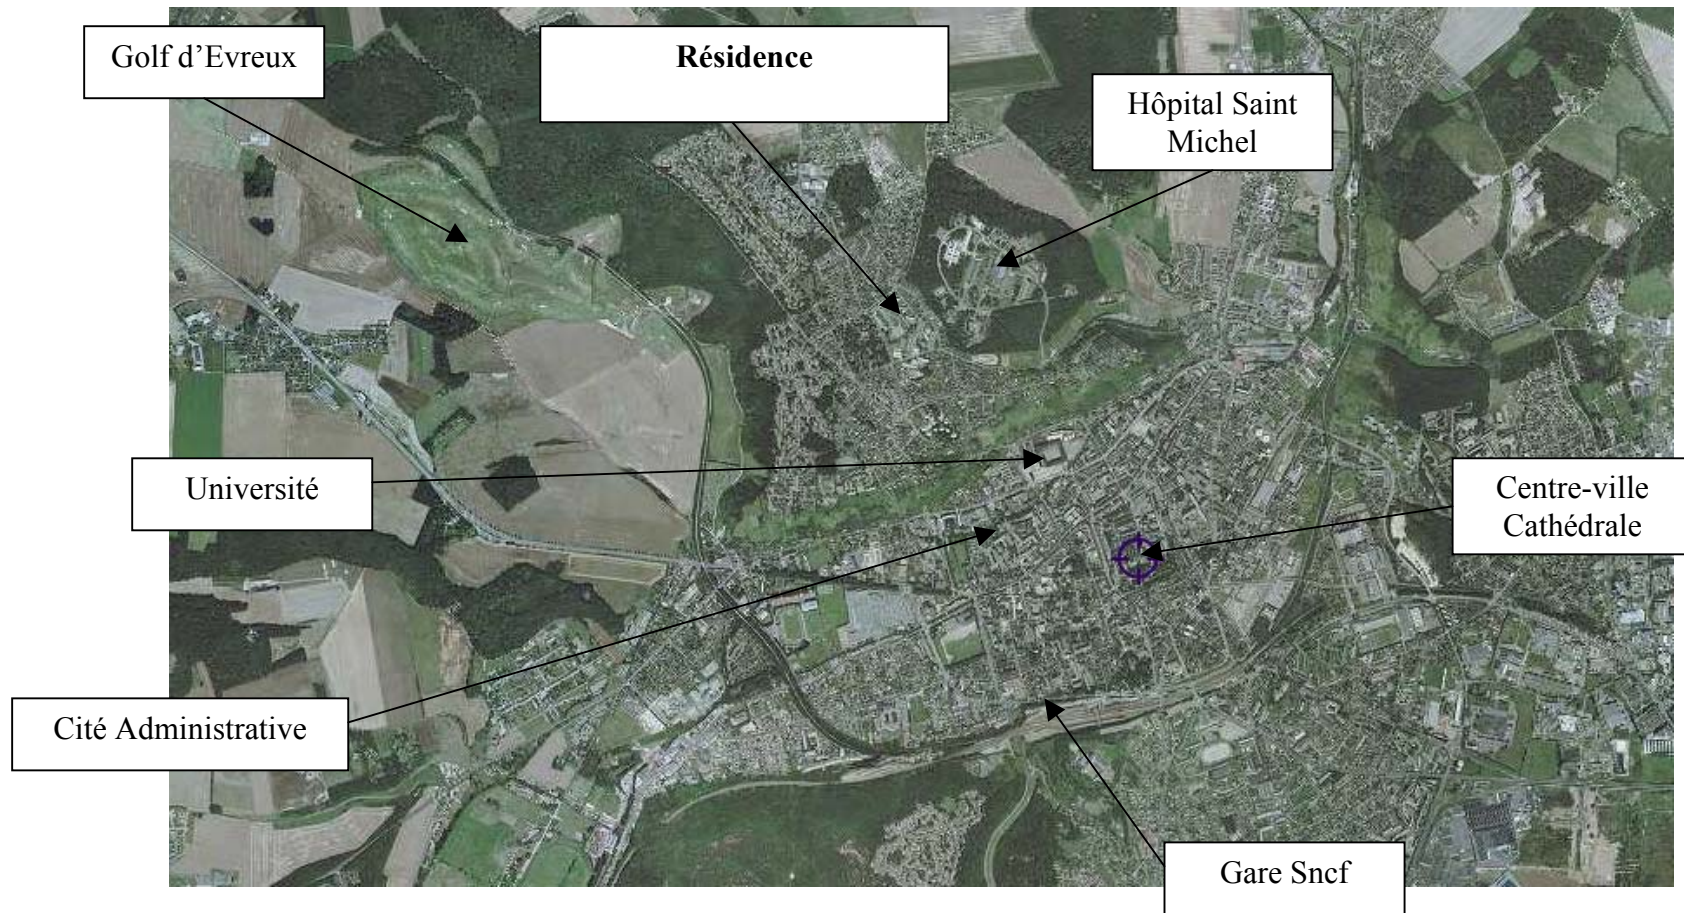

PLAN D'ACCES

	Rouen	Paris	Le Havre	Deauville
Evreux	54 km	96 km	120 km	122 km

En train:

Gare de Evreux
Paris – Evreux : 1 heure

En voiture :

A10 : Paris-Tours, sortie Blois
A11 : Paris-Le Mans-Nantes (sorties Ecommoy, La Flèche, Durtal et Seiches sur le Loir)

En avion :

Aéroport de Rouen

VILLE D'EVREUX

QUARTIER SAINT-MICHEL

Résidence

Centre scolaire Jean Macé